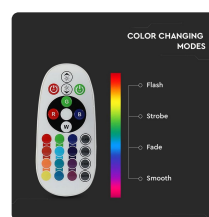

SKU 2767 VT-2229

Lampadina LED E27 9W A60 con Telecomando RGB + 4000K

Colore della Luce
Bianco naturale

Potenza
9W

Flusso Luminoso
806LM

Forma
A60

Specifiche tecniche

| | | | |
|-------------------------|-------------------|-----------------------------|--------|
| Colore della Luce | Bianco naturale | Potenza | 9W |
| Flusso Luminoso | 806LM | Dimmerabile | Sì |
| Forma | A60 | Grado di Protezione | IP20 |
| Materiale | Termoplastica | Attacco | E27 |
| Cicli ON/OFF | >15000 | Colore | Bianco |
| CRI | 80 | Dimensione | 60x112 |
| Durata | 30000 ore | Fascio Luminoso | 200° |
| Fattore di Potenza (PF) | >0.5 | Potenza Equivalente | 60W |
| Sensore | Sensor Compatible | Tecnologia LED | SMD |
| Temperatura d'Esercizio | -20 a +45°C | Temperatura di Colore (CTI) | 4000K |
| Consumo energetico | 9kw/1000h | ID EPREL | 983136 |